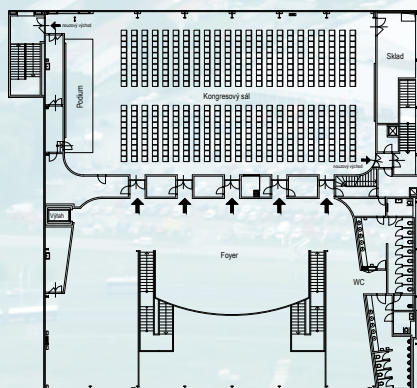

PARTNERSTVÍ

VELETRHU

PLATINOVÝ PARTNER

300 000,-

- » Přednáška hlavní sál v obou dnech
- » Výstavní prostor 15*15m
- » Logo na všech materiálech
- » Vstup 15 osob

ZLATÝ PARTNER

140 000,-

- » Přednáška Sál 2
- » Prostor stánek 5*5m
- » Logo na všech materiálech
- » Vstup 10 osob

STŘÍBRNÝ PARTNER

90 000,-

- » Přednáška Sál II
- » Výstavní prostor 5*5m
- » Logo na všech materiálech
- » vstup 10 osob

BRONZOVÝ PARTNER

30 000,-

- » Přednáška Sál II
- » Logo na všech materiálech
- » Vstup 6 osob

GARANT VELETRHU

80 000,-

- » VIP prostor před hlavním sálem
- » výstavní prostor 8*4m

PVA EXPO LETŇANY

HALA 3